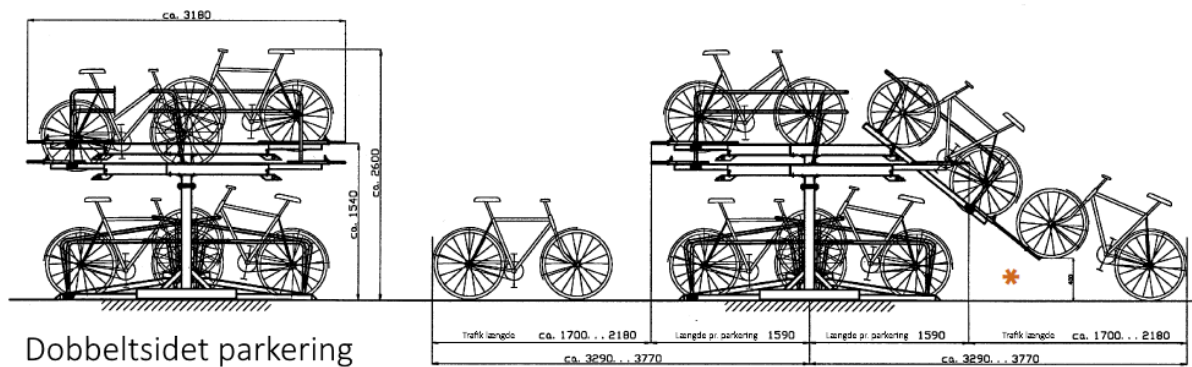

ORION 2-Etagers cykelparkering kan leveres som ensidet såvel som dobbeltsidet

Centerafstand pr. parkering: 400 mm eller større

Modul længde: Kan leveres i den længde efter behov

Afstand på bærestolper Standard Max. 3,00 m
Særopgave Indhent venligst særtilbud

Parkeringerne kan kote reguleres

* Løftehøjde ved den udtrukne øverste køreskinne ca. 400 mm