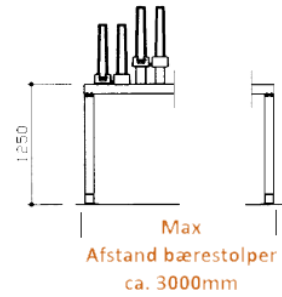

ORION 2-Etagers cykelparkering kan leveres som ensidet såvel som dobbeltsidet

Centerafstand pr. parkering: 400 mm eller større

Modul længde: Kan leveres i den længde efter behov

Afstand på bærestolper Standard Max. 3,00 m
Særopgave Indhent venligst særtilbud

Parkeringerne kan kote reguleres

* Løftehøjde ved den udtrukne øverste køreskinne ca. 400 mm