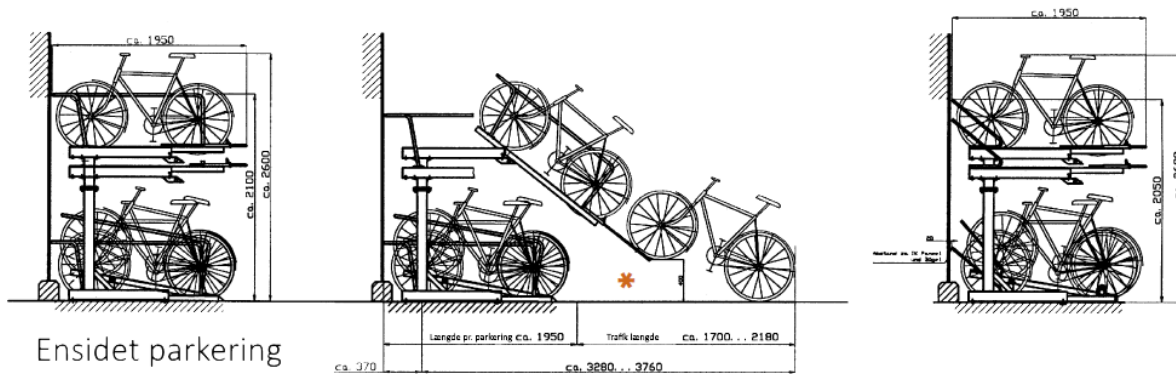

ORION 2-Etagers cykelparkering kan leveres som ensidet såvel som dobbeltsidet

Centerafstand pr. parkering: 400 mm eller større

Modul længde: Kan leveres i den længde efter behov

Afstand på bærestolper Standard Max. 3,00 m
Særopgave Indhent venligst særtilbud

Parkeringerne kan kote reguleres

* Løftehøjde ved den udtrukne øverste køreskinne ca. 400 mm